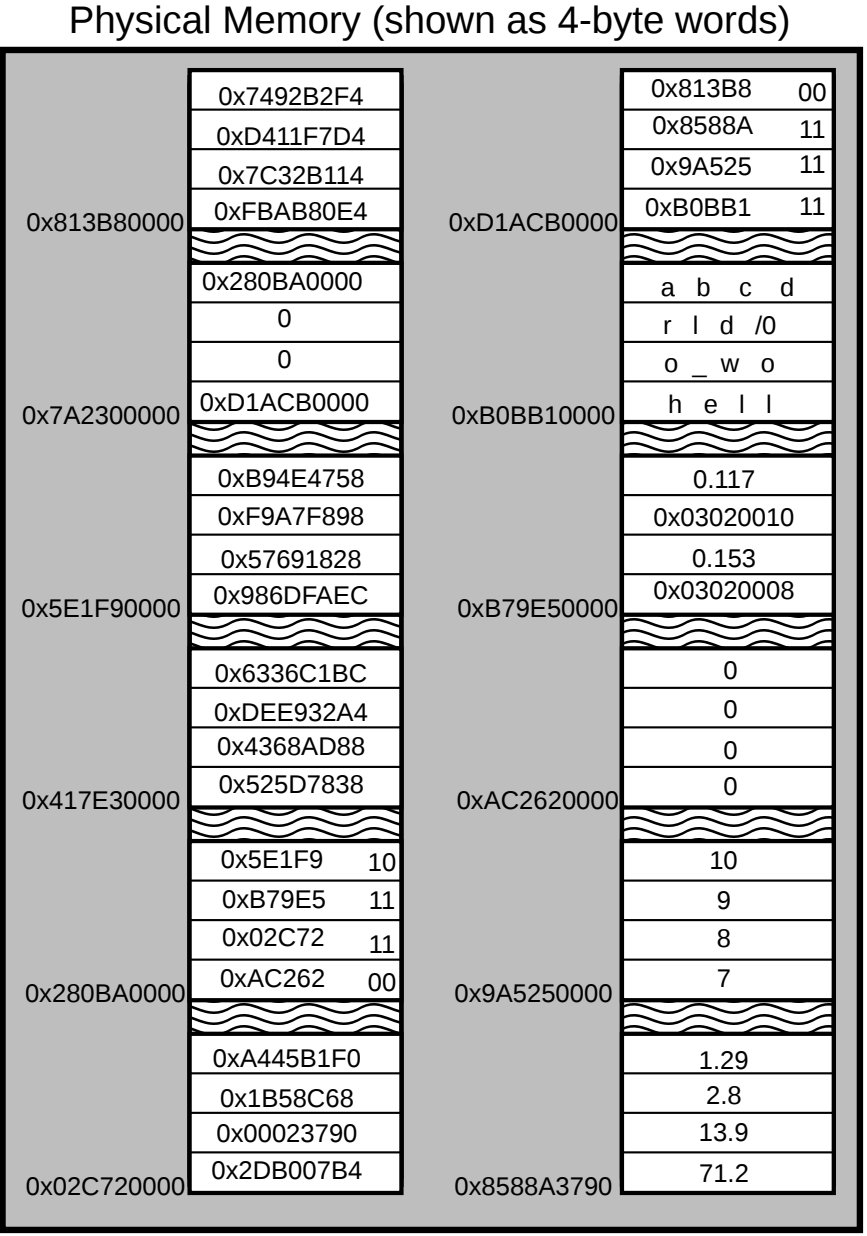

VA 0: 0x _____
 VA 1: 0x _____
 VA 2: 0x _____
 VA 3: 0x _____

ld/st unit

PA 0: 0x _____
 PA 1: 0x _____
 PA 2: 0x _____
 PA 3: 0x _____

2-level page table
 256 entry L2 page table
 256 entry L1 page table
 64 KB pages

VA 0: 0x	-----
VA 1: 0x	-----
VA 2: 0x	-----
VA 3: 0x	-----

Id/st unit

PA 0: 0x	-----
PA 1: 0x	-----
PA 2: 0x	-----
PA 3: 0x	-----

2-level page table
256 entry L2 page table
256 entry L1 page table
64 KB pages

Cache (4-bytes words)

	V	Tag	Word 0	Word 1
0	1	0x8588A379	71.2	13.9
	1	0x8588A400	16.7	56.0
	1	0x02C72000	0x2DB007B4	0x00023790
	1	0x9A525000	7	8
1	1	0x9A525000	9	10
	1	0xB0BB1000	r l d /0	a b c d
	1	0xB79E5000	0x03020010	0.117
	0			