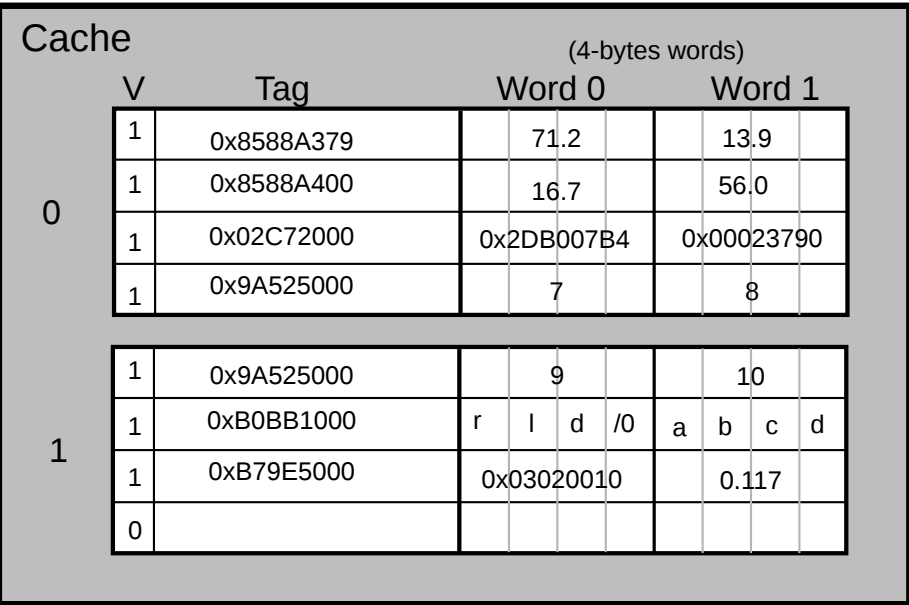

VA 0: 0x _____
 VA 1: 0x _____
 VA 2: 0x _____
 VA 3: 0x _____

ld/st unit

PA 0: 0x _____
 PA 1: 0x _____
 PA 2: 0x _____
 PA 3: 0x _____

2-level page table
 256 entry L2 page table
 256 entry L1 page table
 64 KB pages

VA 0: 0x	-----
VA 1: 0x	-----
VA 2: 0x	-----
VA 3: 0x	-----

Id/st unit

PA 0: 0x	-----
PA 1: 0x	-----
PA 2: 0x	-----
PA 3: 0x	-----

2-level page table
256 entry L2 page table
256 entry L1 page table
64 KB pages